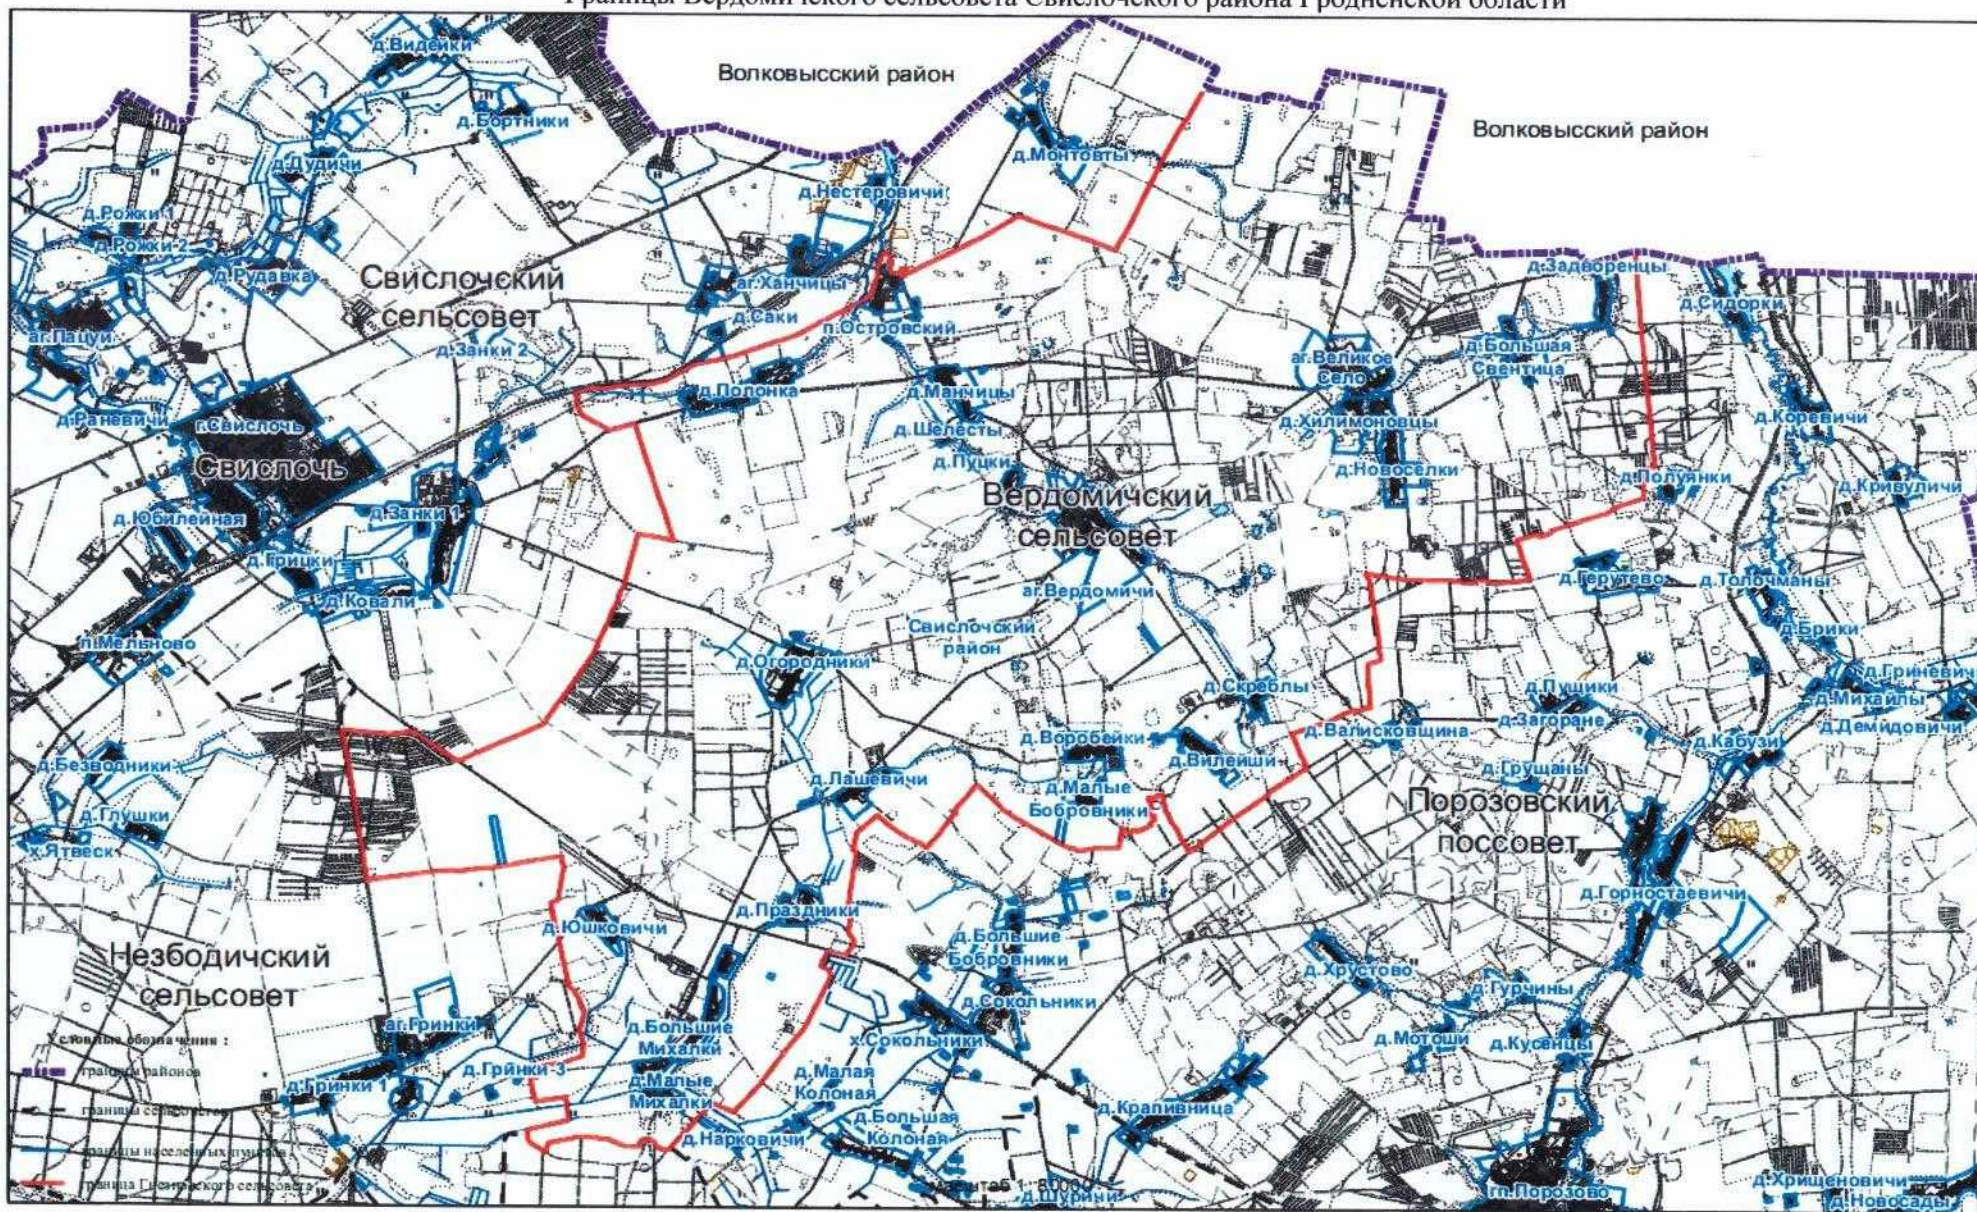

исключив из его состава земельные участки государственного природоохранного учреждения «Национальный парк «Беловежская пуца» площадью 40,99 гектара, филиала «Азот Агро» частного сельскохозяйственного унитарного предприятия «Новый Двор-Агро» площадью 40,75 гектара, включив их в состав Новодворского сельсовета Свислочского района Гродненской области.

Границы Добровольского сельсовета Свислочского района Гродненской области